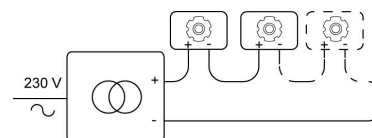

Elektrisch

Aansluitstroom	=350mA
Armatuurklasse	III
LED driver	Niet inbegrepen
Vervangbaarheid lichtbron	Vervangbare lichtbron (enkel LED) door installateur
Energie efficiëntie	E

Instructies aansluiting