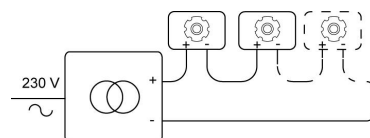

Elektrisch

Aansluitstroom	=350mA
Armatuurklasse	III
LED driver	Niet inbegrepen
Vervangbaarheid lichtbron	Vervangbare lichtbron (enkel LED) door installateur
Energie efficiëntie	E

Instructies aansluiting