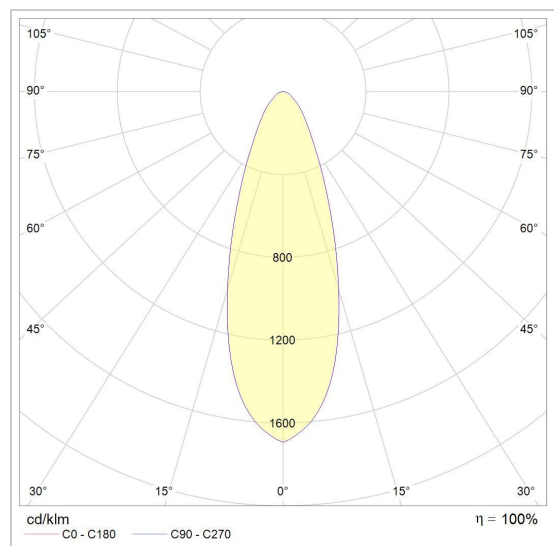

Lichtverteilung

Project _____
Type _____
Nota _____
Anzahl _____
Datum _____

LED

Lampenart	Led
Anzahl	1
Watt	6,2W
Strom	350mA
Kelvin	2700K | 3000K
Lumen	735
CRI	90

Physisch

Anwendung	Innen
Fixierungstyp	Decke oder Wand
Abmessungen Armatur	$\phi 40 \times 130$ mm
Kopf	$\phi 40 \times H85$ mm
Reflektor	36° mm
Endtyp	M10
Richtbar	In beiden Ebenen
IP-Schutzart	IP20
Reflektor	36°
Gewicht	0,1833 kg

Elektrisch

Anschlussstrom	=350mA
Leuchtenklasse	III
LED-Treiber	Nicht einbegriffen
Austauschbarkeit der Lichtquelle	Auswechselbare Lichtquelle (nur LED) durch einen Fachmann
Energieeffizienz	E

Instructies aansluiting