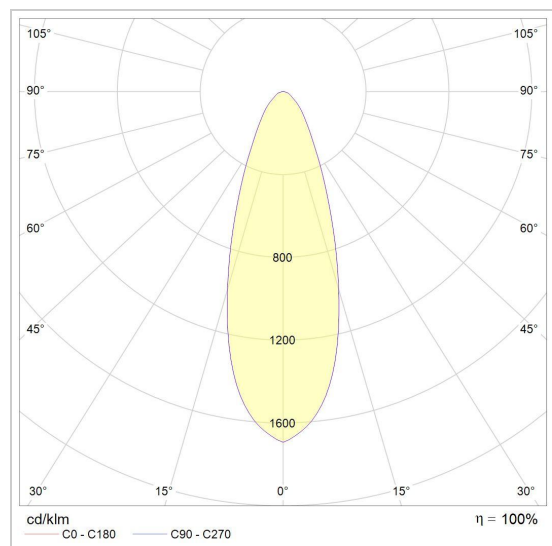

JACOB SLO

3979.SLO.D36/..
opbouwspot LED M10

Lichtdistributie

Project _____
Type _____
Nota _____
Aantal _____
Datum _____

LED

Lamptype	Led
Aantal	1
Vermogen	6,2W
Stroom	350mA
Kelvin	2700K 3000K
Lumen	735
CRI	90

Fysisch

Type gebruik	Interieur
Type bevestiging	Plafond of wand
Afmetingen armatuur	∅40x130 mm
Kop	∅40xH85 mm
Reflector	36° mm
Eindtype	M10
Richtbaar	In beide vlakken
IP-beschermingsgraad	IP20
Reflector	36°
Gewicht	0,1833 kg