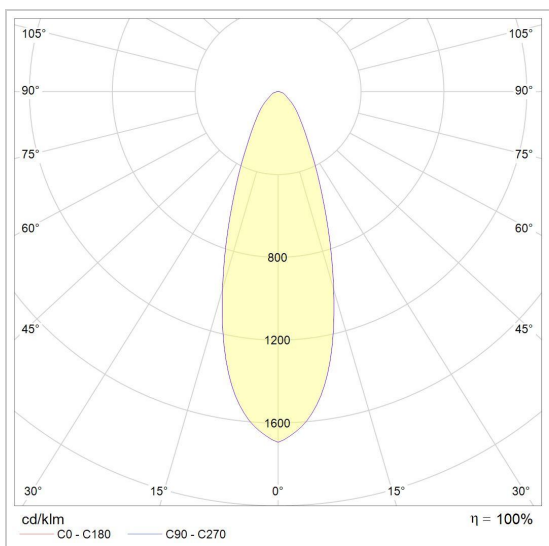

Lichtdistributie

Project _____
Type _____
Nota _____
Aantal _____
Datum _____

LED

Lamptype	Led
Aantal	1
Vermogen	6,2W
Stroom	350mA
Kelvin	2700K | 3000K
Lumen	735
CRI	90

Fysisch

Type gebruik	Interieur
Type bevestiging	Plafond of wand
Afmetingen armatuur	ø40x130 mm
Kop	Ø40xH85 mm
Reflector	36° mm
Eindtype	M10
Richtbaar	In beide vlakken
IP-beschermingsgraad	IP20
Reflector	36°
Gewicht	0,1833 kg

Elektrisch

Aansluitstroom	=350mA
Armatuurklasse	III
LED driver	Niet inbegrepen
Vervangbaarheid lichtbron	Vervangbare lichtbron (enkel LED) door installateur
Energie efficiëntie	E

Instructies aansluiting