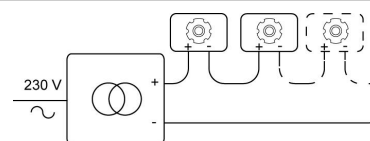

Elektrisch

Aansluitstroom	=350mA
Armatuurklasse	III
LED driver	Niet inbegrepen
Vervangbaarheid lichtbron	Vervangbare lichtbron (enkel LED) door installateur
Energie efficiëntie	E

Instructies aansluiting