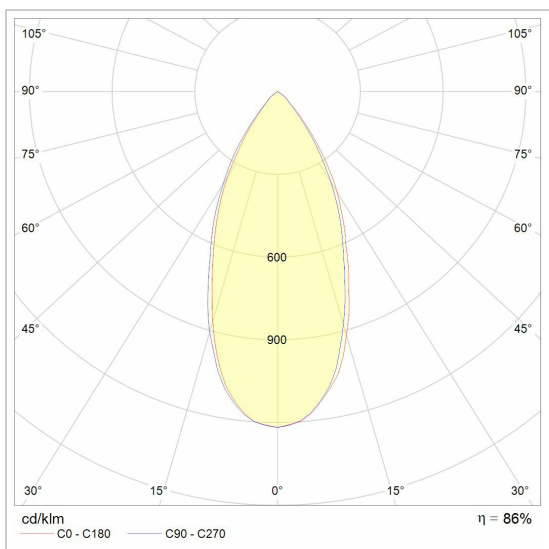

Lichtdistributie

Project _____

Type _____

Nota _____

Aantal _____

Datum _____

LED

Lamptype	Led
Aantal	1
Vermogen	4W
Stroom	350mA
Kelvin	2700K | 3000K
Lumen	410
CRI	90

Fysisch

Type gebruik	Interieur
Type bevestiging	Plafond of wand
Afmetingen armatuur	ø40x130 mm
Kop	Ø40xH85 mm
Eindtype	M10
Richtbaar	In beide vlakken
IP-beschermingsgraad	IP20
Reflector	35°
Gewicht	0,2089 kg

Elektrisch

Aansluitstroom	=350mA
Armatuurklasse	III
LED driver	Niet inbegrepen
Vervangbaarheid lichtbron	Vervangbare lichtbron (enkel LED) door installateur
Energie efficiëntie	G

Instructies aansluiting