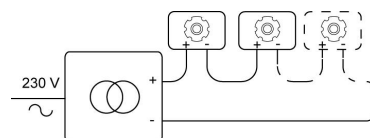

Elektrisch

Aansluitstroom	=350mA
Armatuurklasse	III
LED driver	Niet inbegrepen
Vervangbaarheid lichtbron	Vervangbare lichtbron (enkel LED) door installateur
Energie efficiëntie	G

Instructies aansluiting