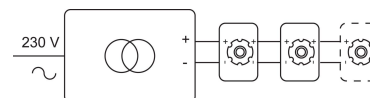

Elektrisch

Aansluitspanning	~230V
Armatuurklasse	I
Dimbaar	Led C
Vervangbaarheid lichtbron	Vervangbare lichtbron (enkel LED) door installateur
Energie efficiëntie	F

Instructies aansluiting