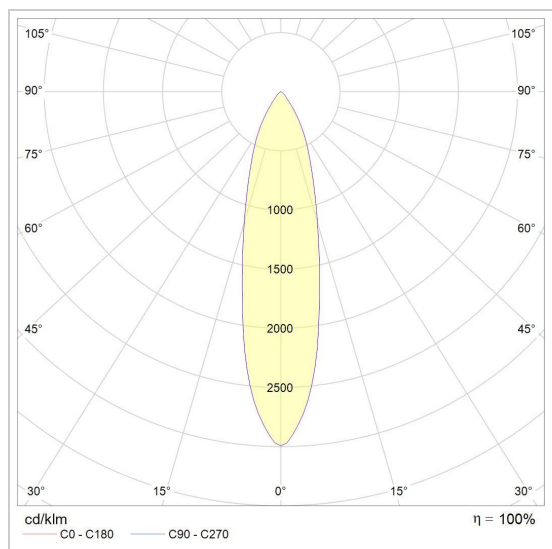

Lichtdistributie

Project _____

Type _____

Nota _____

Aantal _____

Datum _____

LED

Lamptype	Led
Aantal	1
Vermogen	4W
Spanning	230V
Kelvin	2700K | 3000K | 4000K
Lumen	350
CRI	90

Fysisch

Type gebruik	Interieur + exterieur
Type bevestiging	Plafond
Type opening	Rond
Afmeting opening	Ø82 mm
Inbouwdiepte	90 mm
Afmetingen armatuur	ø100x103 mm
Type veer	S1 - springveren
IP-beschermingsgraad	IP65
Reflector	30°

Elektrisch

Aansluitspanning	~230V
Armatuurklasse	I
Dimbaar	Led C
Vervangbaarheid lichtbron	Vervangbare lichtbron (enkel LED) door installateur
Energie efficiëntie	F

Instructies aansluiting