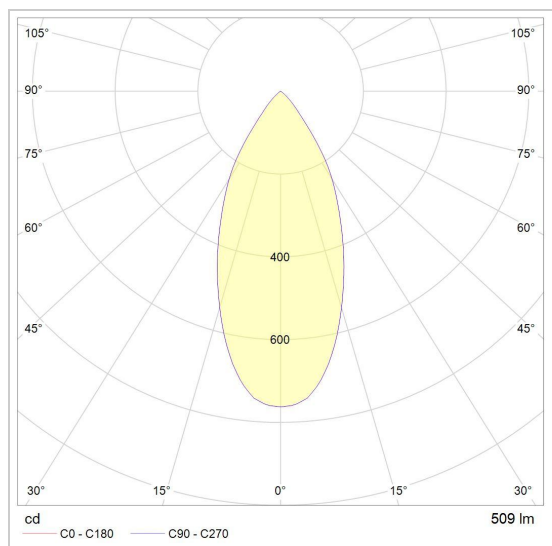

Lichtdistributie

Project _____

Type _____

Nota _____

Aantal _____

Datum _____

LED

Lamptype	Led
Aantal	1
Vermogen	10W
Spanning	230V
Kelvin	2700K | 3000K
Lumen	860
CRI	90

Fysisch

Type gebruik	Interieur
Type bevestiging	Plafond
Type opening	Rond
Afmeting opening	Ø80 mm
Inbouwdiepte	130 mm
Afmetingen armatuur	ø89x120 mm
Reflector	ø50 mm
Type veer	S2 - bladveren
IP-beschermingsgraad	IP20
Reflector	38°
Gewicht	0,3900 kg

Elektrisch

Aansluitspanning	~230V
Armatuurklasse	I
Dimbaar	Led C
Vervangbaarheid lichtbron	Vervangbare lichtbron (enkel LED) door installateur
Energie efficiëntie	F
Energie efficiëntie	G

Instructies aansluiting