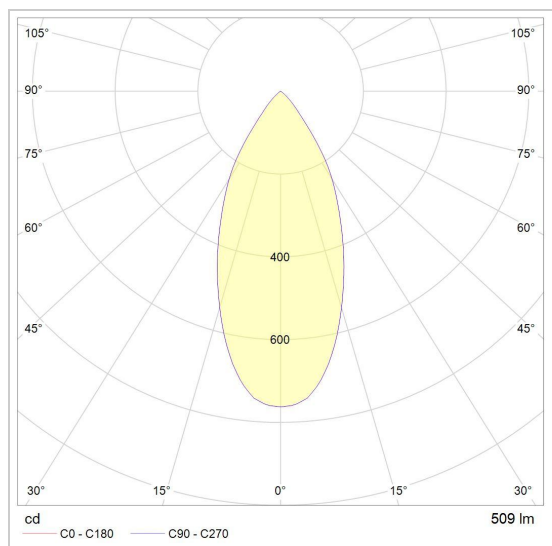

CITY JOJO

888.10017/..

inbouwspot

Lichtdistributie

Project _____

Type _____

Nota _____

Aantal _____

Datum _____

LED

Lamptype	Led
Aantal	1
Vermogen	10W
Spanning	230V
Kelvin	2700K 3000K
Lumen	860
CRI	90

Fysisch

Type gebruik	Interieur
Type bevestiging	Plafond
Type opening	Rond
Afmeting opening	Ø80 mm
Inbouwdiepte	130 mm
Afmetingen armatuur	ø89x120 mm
Reflector	ø50 mm
Type veer	S2 - bladveren
IP-beschermingsgraad	IP20
Reflector	38°
Gewicht	0,3900 kg