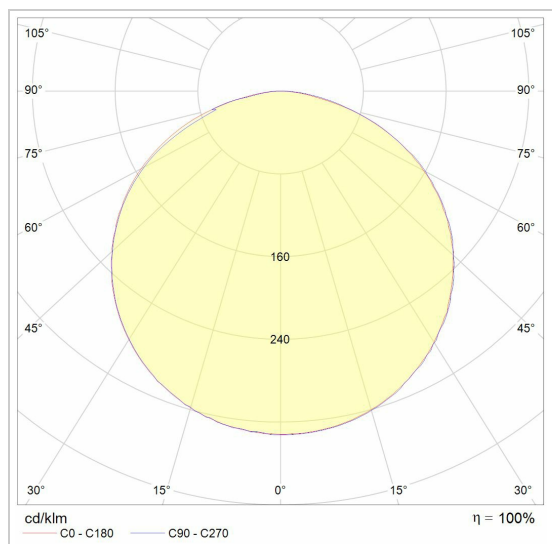

Lichtdistributie

Project _____

Type _____

Nota _____

Aantal _____

Datum _____

LED

	Lamp 1	en Lamp 2
Lamp type	Ledmodule	ST64
Aantal	1	1
Vermogen	6W	10w
Spanning	230V	6W
Kelvin	2700K | 3000K	
Lumen	630	
CRI	90	

Fysisch

Type gebruik	Interieur
Type bevestiging	Hanglamp
Afmetingen armatuur	$\varnothing 180 \times 300$ mm
Kabel	1500 mm
IP-beschermingsgraad	IP20
Reflector	80°

Elektrisch

Aansluitspanning	~230V
Armatuurklasse	I
Dimbaar	Led C
Vervangbaarheid lichtbron	Vervangbare lichtbron (enkel LED) door installateur
Energie efficiëntie	D