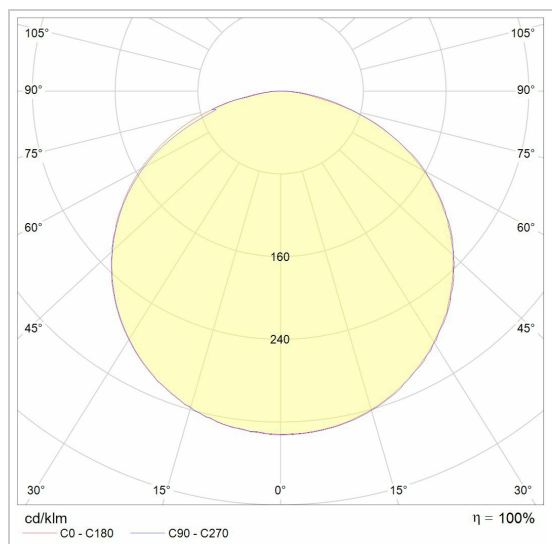

Lichtdistributie

Project _____

Type _____

Nota _____

Aantal _____

Datum _____

LED

Lamptype	Led
Aantal	2
Vermogen	6W
Spanning	230V
Kelvin	2700K | 3000K
Lumen	630
CRI	90

Fysisch

Type gebruik	Interieur
Type bevestiging	Hanglamp
Afmetingen armatuur	∅180x300 mm
Kabel	1500 mm
IP-beschermingsgraad	IP20
Reflector	60°

Elektrisch

Aansluitspanning	~230V
Armatuurklasse	I
Dimbaar	Led C
Vervangbaarheid lichtbron	Vervangbare lichtbron (enkel LED) door installateur
Energie efficiëntie	D