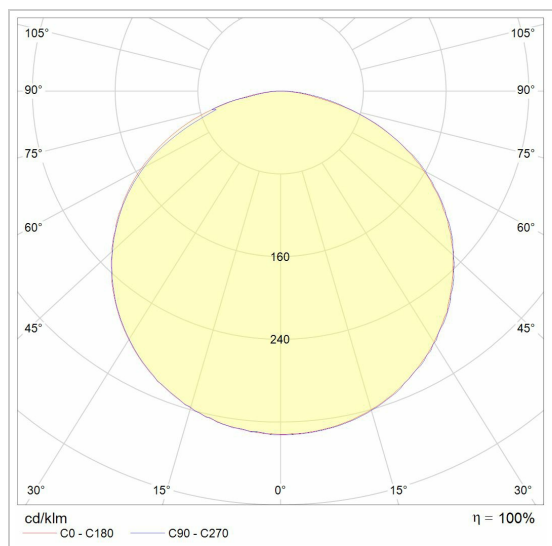

Lichtdistributie

Project _____

Type _____

Nota _____

Aantal _____

Datum _____

LED

Lamptype	Led
Aantal	2
Vermogen	6W
Spanning	230V
Kelvin	2700K | 3000K
Lumen	630
CRI	90

Fysisch

Type gebruik	Interieur
Type bevestiging	Hanglamp
Afmetingen armatuur	∅180x300 mm
Kabel	1500 mm
IP-beschermingsgraad	IP20
Reflector	60°

Elektrisch

Aansluitspanning	~230V
Armatuurklasse	I
Dimbaar	Led C
Vervangbaarheid lichtbron	Vervangbare lichtbron (enkel LED) door installateur
Energie efficiëntie	D