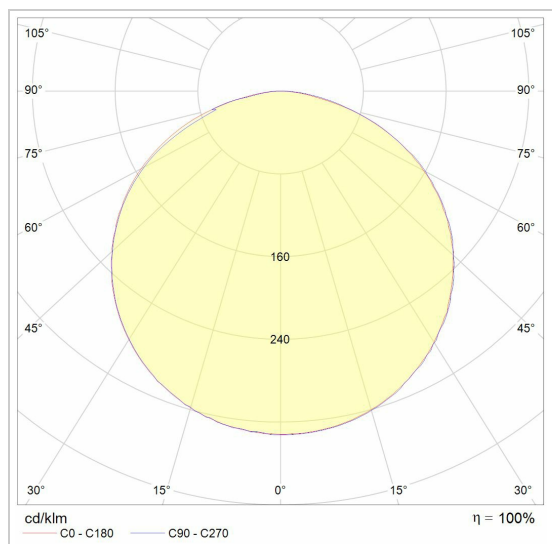

SHAKE METAL

5537.E27.LED/..

hanglamp

Lichtdistributie

Project _____

Type _____

Nota _____

Aantal _____

Datum _____

LED

	Lamp 1	en Lamp 2
Lamp type	Ledmodule	A60
Aantal	1	1
Vermogen	6W	15W
Spanning	230V	6W
Kelvin	2700K 3000K	
Lumen	630	
CRI	90	

Fysisch

Type gebruik	Interieur
Type bevestiging	Hanglamp
Afmetingen armatuur	∅165x225 mm
Kabel	1500 mm
IP-beschermingsgraad	IP20
Reflector	80°