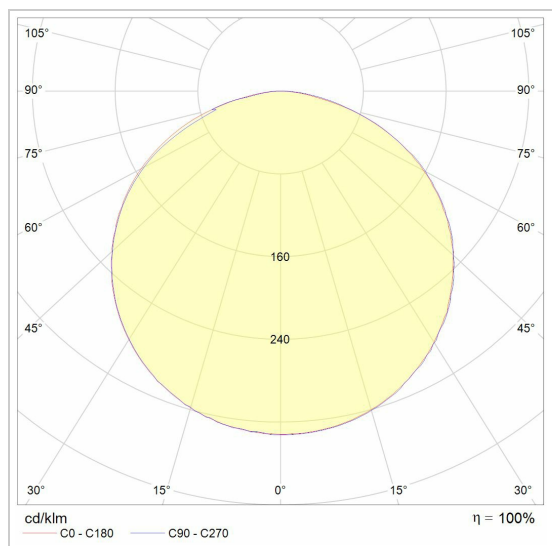

SHAKE METAL

5537.E27.LED/..

hanglamp

Lichtdistributie

Project _____

Type _____

Nota _____

Aantal _____

Datum _____

LED

	Lamp 1	en Lamp 2
Lamp type	Ledmodule	A60
Aantal	1	1
Vermogen	6W	15W
Spanning	230V	6W
Kelvin	2700K 3000K	
Lumen	630	
CRI	90	

Fysisch

Type gebruik	Interieur
Type bevestiging	Hanglamp
Afmetingen armatuur	$\varnothing 165 \times 225$ mm
Kabel	1500 mm
IP-beschermingsgraad	IP20
Reflector	80°