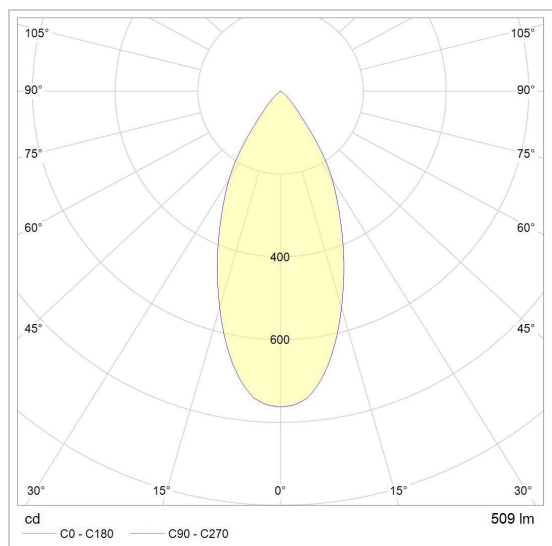

CAMELEON DIM LED

1521.ZX0/..
opbouw plafondverlichting

Lichtdistributie

Project _____
Type _____
Nota _____
Aantal _____
Datum _____

LED

Lamptype	Led
Aantal	1
Vermogen	10W
Spanning	230V
Kelvin	2700K 3000K
Lumen	860
CRI	90

Fysisch

Type gebruik	Interieur
Type bevestiging	Plafond
Afmetingen armatuur	ø90x120 mm
IP-beschermingsgraad	IP20
Reflector	30°
Gewicht	0,4433 kg

Elektrisch

Aansluitspanning	~230V
Armatuurklasse	I
Dimbaar	Led C
Vervangbaarheid lichtbron	Vervangbare lichtbron (enkel LED) door installateur
Energie efficiëntie	F
Energie efficiëntie	G