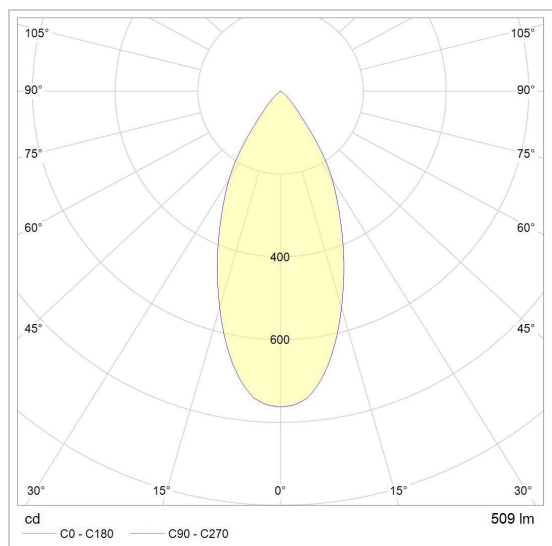

CAMELEON DIM LED

1521.ZX0/..
plafonnier apparent

Répartition de la lumière

Project _____
Type _____
Nota _____
Quantité _____
Date _____

LED

Type de lampe	Led
Quantité	1
Wattage	10W
Voltage	230V
Kelvin	2700K 3000K
Lumen	860
CRI	90

Physique

Type d'usage	Intérieur
Type de fixation	Plafond
Dimensions luminaire	ø90x120 mm
Indice de protection IP	IP20
Réflecteur	30°
Poids	0,4433 kg

Électrique

Voltage de connexion	~230V
Classe de luminaire	I
Dimmable	Led C
Remplacement de la source lumineuse	Source lumineuse remplaçable (LED seulement) par un professionnel
Efficacité énergétique	F
Efficacité énergétique	G