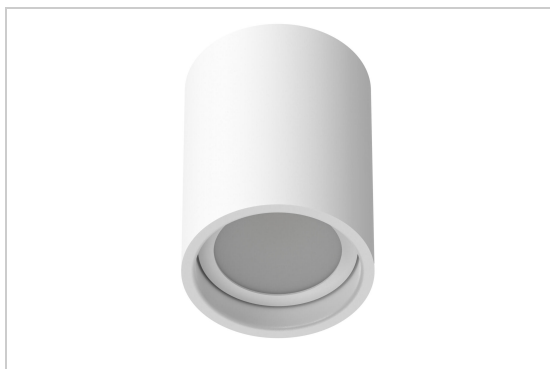

CAMELEON DIM LED

1521.ZX0/..
plafonnier apparent

Répartition de la lumière

Project _____
Type _____
Nota _____
Quantité _____
Date _____

LED

Type de lampe	Led
Quantité	1
Wattage	10W
Voltage	230V
Kelvin	2700K 3000K
Lumen	860
CRI	90

Physique

Type d'usage	Intérieur
Type de fixation	Plafond
Dimensions luminaire	ø90x120 mm
Indice de protection IP	IP20
Réflecteur	30°
Poids	0,4433 kg

Électrique

Voltage de connexion	~230V
Classe de luminaire	I
Dimmable	Led C
Remplacement de la source lumineuse	Source lumineuse remplaçable (LED seulement) par un professionnel
Efficacité énergétique	F
Efficacité énergétique	G