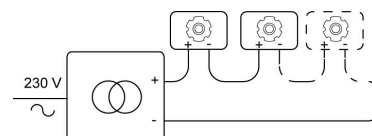

LED

Lamptype	Led
Aantal	1
Vermogen	5,8W
Stroom	500mA
Kelvin	2700K 3000K
Lumen	555
CRI	90

Fysisch

Type gebruik	Interieur
Type bevestiging	Plafond
Afmetingen armatuur	ø40x165 mm
Kop	Ø40xH125 mm
Eindtype	M10
Richtbaar	In beide vlakken
IP-beschermingsgraad	IP20
Reflector	35°
Gewicht	0,1680 kg

Elektrisch

Aansluitstroom	=500mA
Armatuurklasse	III
LED driver	Niet inbegrepen
Vervangbaarheid lichtbron	Vervangbare lichtbron (enkel LED) door installateur
Energie efficiëntie	G

Instructies aansluiting