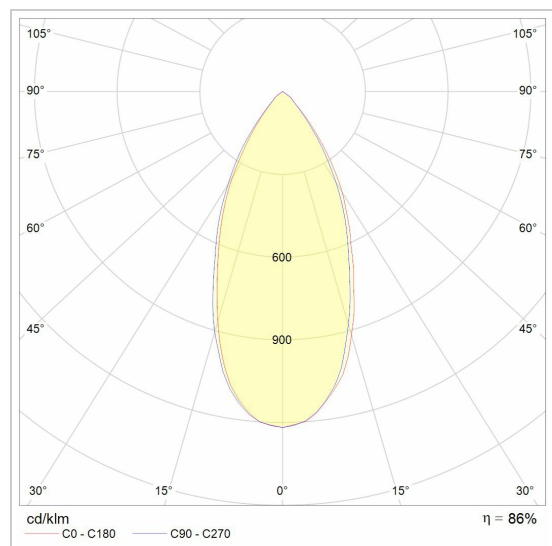

JACOB WALL BY SUMUM

3975M/..
opbouwspot LED M10

Lichtdistributie

Project _____

Type _____

Nota _____

Aantal _____

Datum _____

LED

Lamptype	Led
Aantal	1
Vermogen	5,8W
Stroom	500mA
Kelvin	2700K 3000K
Lumen	555
CRI	90

Fysisch

Type gebruik	Interieur
Type bevestiging	Plafond
Afmetingen armatuur	ø40x165 mm
Kop	Ø40xH125 mm
Eindtype	M10
Richtbaar	In beide vlakken
IP-beschermingsgraad	IP20
Reflector	35°
Gewicht	0,1680 kg