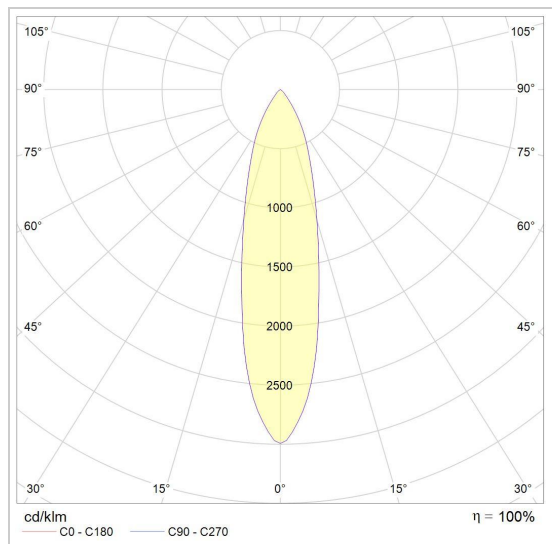

Lichtverteilung

Project _____

Type _____

Nota _____

Anzahl _____

Datum _____

LED

Lampenart	Led
Anzahl	1
Watt	4W
Spannung	230V
Kelvin	2700K | 3000K
Lumen	350
CRI	90

Physisch

Anwendung	Innen
Fixierungstyp	Hängelampe
Abmessungen Armatur	ø80x86 mm
Kabel	1500 mm
Endtyp	Textilkabel
IP-Schutzart	IP20
Reflektor	28°
Gewicht	0,3100 kg

Elektrisch

Anschlussspannung	~230V
Leuchtenklasse	I
Dimmbar	Led C
Austauschbarkeit der Lichtquelle	Auswechselbare Lichtquelle (nur LED) durch einen Fachmann
Energieeffizienz	F