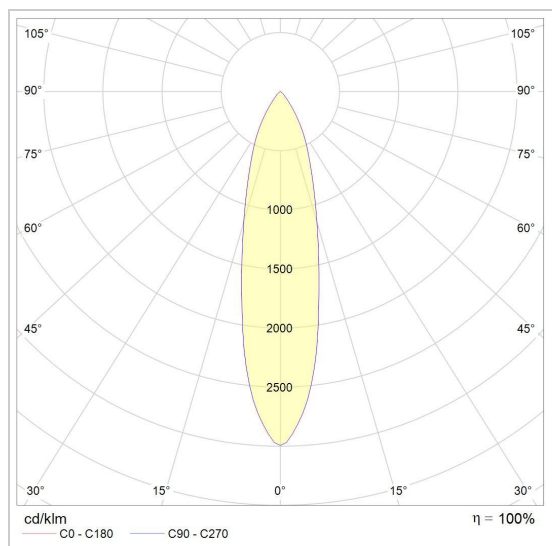

BABETTE

3115/..
hanglamp

Lichtdistributie

Project _____
Type _____
Nota _____
Aantal _____
Datum _____

LED

Lamptype	Led
Aantal	1
Vermogen	4W
Spanning	230V
Kelvin	2700K 3000K
Lumen	350
CRI	90

Fysisch

Type gebruik	Interieur
Type bevestiging	Hanglamp
Afmetingen armatuur	ø80x86 mm
Kabel	1500 mm
Eindtype	Textielkabel
IP-beschermingsgraad	IP20
Reflector	28°
Gewicht	0,3100 kg