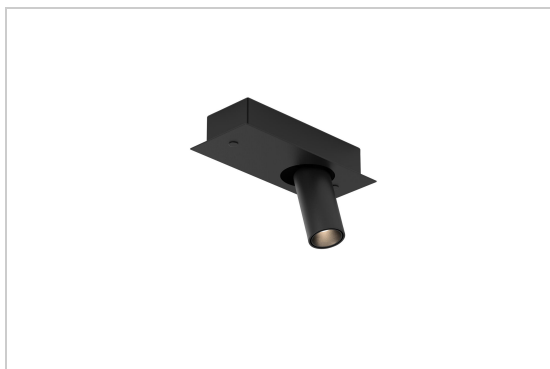

PIVOT

1731/..
opbouw plafondverlichting

Lichtdistributie

Project _____
Type _____
Nota _____
Aantal _____
Datum _____

LED

Lamptype	Led
Aantal	1
Vermogen	3,8W
Stroom	350mA
Kelvin	2700K 3000K
Lumen	467
CRI	80

Fysisch

Type gebruik	Interieur
Type bevestiging	Plafond
Afmetingen armatuur	200x85x128,3 mm
Sokkel	L175xB64 mm
Richtbaar	In beide vlakken
IP-beschermingsgraad	IP20
Reflector	35°

Elektrisch

Aansluitspanning	~230V
Armatuurklasse	I
LED driver	Inbegrepen
Dimbaar	Led C
Vervangbaarheid voorschakelapparatuur	Vervangbare voorschakelapparatuur door een installateur
Vervangbaarheid lichtbron	Vervangbare lichtbron (enkel LED) door installateur
Energie efficiëntie	E