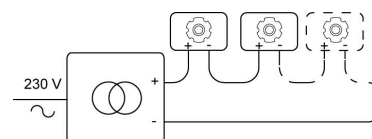

Elektrisch

Aansluitspanning	~230V
Armatuurklasse	I
LED driver	Inbegrepen
Dimbaar	Led C
Vervangbaarheid voorschakelapparatuur	Vervangbare voorschakelapparatuur door een installateur
Vervangbaarheid lichtbron	Vervangbare lichtbron (enkel LED) door installateur
Energie efficiëntie	E

Instructies aansluiting