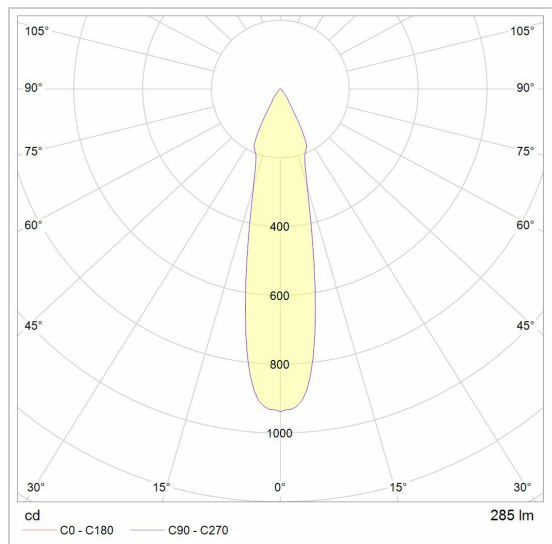

Lichtdistributie

Project _____
Type _____
Nota _____
Aantal _____
Datum _____

LED

Lamptype	Led
Aantal	3
Vermogen	3,8W
Stroom	350mA
Kelvin	2700K | 3000K
Lumen	467
CRI	80

Fysisch

Type gebruik	Interieur
Type bevestiging	Plafond
Afmetingen armatuur	215x215x128,3 mm
Sokkel	L190xB190 mm
Richtbaar	In beide vlakken
IP-beschermingsgraad	IP20
Reflector	35°
Gewicht	1,6400 kg

Elektrisch

Aansluitspanning	~230V
Armatuurklasse	I
LED driver	Inbegrepen
Dimbaar	Led C
Vervangbaarheid voorschakelapparatuur	Vervangbare voorschakelapparatuur door een installateur
Vervangbaarheid lichtbron	Vervangbare lichtbron (enkel LED) door installateur
Energie efficiëntie	E

Instructies aansluiting