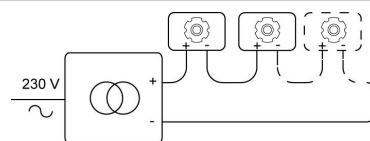

Elektrisch

Aansluitspanning	~230V
Armatuurklasse	I
LED driver	Inbegrepen
Dimbaar	Led C
Vervangbaarheid voorschakelapparatuur	Vervangbare voorschakelapparatuur door een installateur
Vervangbaarheid lichtbron	Vervangbare lichtbron (enkel LED) door installateur
Energie efficiëntie	E

Instructies aansluiting