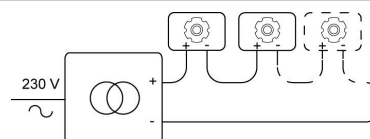

Elektrisch

Aansluitspanning	~230V
Armatuurklasse	I
LED driver	Inbegrepen
Dimbaar	Led C
Vervangbaarheid voorschakelapparatuur	Vervangbare voorschakelapparatuur door een installateur
Vervangbaarheid lichtbron	Vervangbare lichtbron (enkel LED) door installateur
Energie efficiëntie	E

Instructies aansluiting