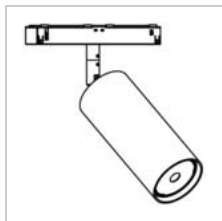

## LUCY CAPA X | 1/10V ADAPTOR

8382.7600/..

opbouwspot met adapter

### Fysisch

Type gebruik	Interieur
Type bevestiging	Plafond of wand
Afmetingen armatuur	ø58x180 mm
Kop	Ø58xH130 mm
Richtbaar	In beide vlakken
IP-beschermingsgraad	IP20
Reflector	36°