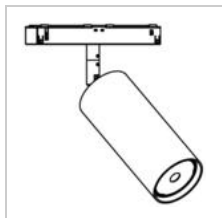

LUCY CAPA X | CASAMBI ADAPTOR

8388.7600/..

spot apparent avec adaptateur

LED

Type de lampe	Led
Quantité	1
Wattage	12,2W
Courant	350mA
Kelvin	2700K 3000K
Lumen	1200
CRI	92

Physique

Type d'usage	Intérieur
Type de fixation	Plafond ou mur
Dimensions luminaire	ø58x180 mm
Tête	Ø58xH130 mm
Orientable	Dans les deux plans
Indice de protection IP	IP20
Réflecteur	36°