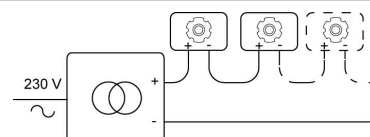

Elektrisch

Aansluitstroom	=350mA
Armatuurklasse	III
LED driver	Niet inbegrepen
Vervangbaarheid lichtbron	Vervangbare lichtbron (enkel LED) door installateur

Instructies aansluiting