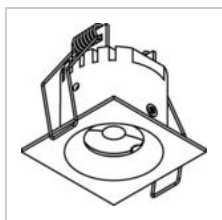

Ø45 ZIA LED MX

ZIALEDMXC.S1/..

inbouw plafond- en wandlicht