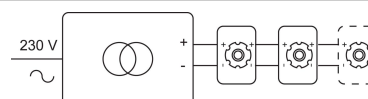

Électrique

Voltage de connexion	~230V
Classe de luminaire	I
Dimmable	Led C
Remplacement de la source lumineuse	Source lumineuse remplaçable (LED seulement) par un professionnel
Efficacité énergétique	F

Instructies aansluiting