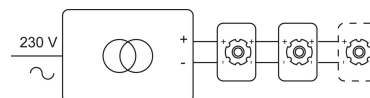

Elektrisch

Anschlussspannung	~230V
Leuchtenklasse	I
Dimmbar	Led C
Austauschbarkeit der Lichtquelle	Auswechselbare Lichtquelle (nur LED) durch einen Fachmann
Energieeffizienz	F

Instructies aansluiting