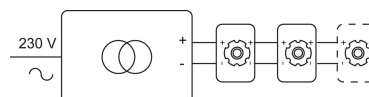

Elektrisch

Aansluitspanning	~230V
Armatuurklasse	I
Dimbaar	Led C
Vervangbaarheid lichtbron	Vervangbare lichtbron (enkel LED) door installateur
Energie efficiëntie	F

Instructies aansluiting