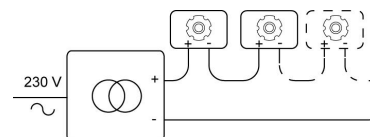

Elektrisch

Aansluitstroom	=500mA
Armatuurklasse	III
LED driver	Niet inbegrepen
Vervangbaarheid voorschakelapparatuur	Vervangbare voorschakelapparatuur door een installateur
Vervangbaarheid lichtbron	Vervangbare lichtbron (enkel LED) door installateur
Energie efficiëntie	D

Instructies aansluiting