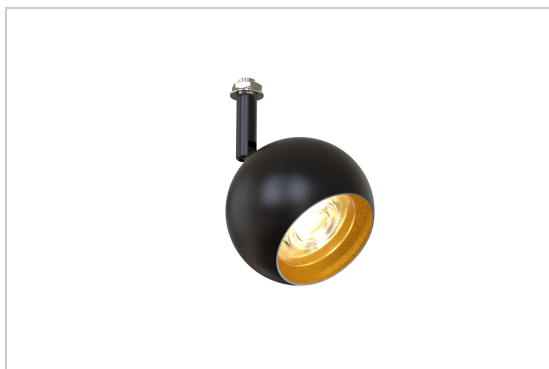

BABETTE

3117/..
opbouwspot M10

Lichtdistributie

Project _____
Type _____
Nota _____
Aantal _____
Datum _____

LED

Lamptype	Led
Aantal	1
Vermogen	6,6W
Stroom	500mA
Kelvin	2700K 3000K
Lumen	965
CRI	83

Fysisch

Type gebruik	Interieur
Type bevestiging	Plafond
Afmetingen armatuur	ø80x109 mm
Richtbaar	In beide vlakken
IP-beschermingsgraad	IP20
Reflector	28°
Gewicht	0,2650 kg

Elektrisch

Aansluitstroom	=500mA
Armatuurklasse	III
LED driver	Niet inbegrepen
Vervangbaarheid voorschakelapparatuur	Vervangbare voorschakelapparatuur door een installateur
Vervangbaarheid lichtbron	Vervangbare lichtbron (enkel LED) door installateur
Energie efficiëntie	D

3117/..

opbouwspot M10

Kleuren

	16	goud satijn	3117.16.WW NW
	1M	wit textuur	3117.1M.WW NW
	29	zwart - goud in	3117.29.WW NW
	2M	zwart textuur	3117.2M.WW NW
	49	wit - goud in	3117.49.WW NW