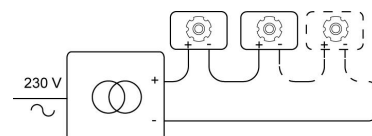

Elektrisch

Aansluitstroom	=500mA
Armatuurklasse	III
LED driver	Niet inbegrepen
Vervangbaarheid lichtbron	Vervangbare lichtbron (enkel LED) door installateur
Energie efficiëntie	G

Instructies aansluiting