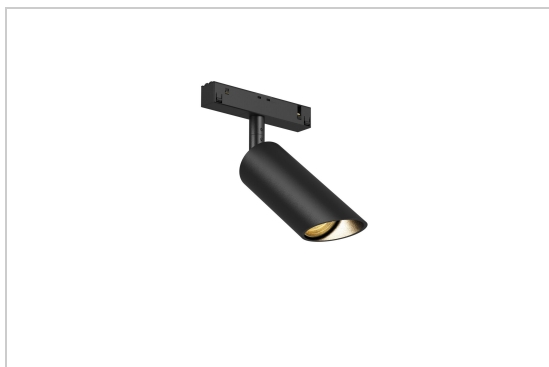

Project _____
Type _____
Nota _____
Anzahl _____
Datum _____

LUCY JACOB WALL | ON/OFF ADAPTOR

8381.3975/..

Aufbaustrahler mit Adapter

LED

Lampenart	Led
Anzahl	1
Watt	5,8W
Strom	500mA
Kelvin	2700K 3000K
Lumen	555
CRI	90

Physisch

Anwendung	Innen
Fixierungstyp	Decke oder Wand
Abmessungen Armatur	ø40x165 mm
Kopf	Ø40xH125 mm
Richtbar	In beiden Ebenen
IP-Schutzart	IP20
Reflektor	35°

Elektrisch

Anschlussspannung	48V-DC
Leuchtenklasse	III
Dimmbar	Nicht dimmbar
Auswechselbarkeit der Vorschaltgeräte	Auswechselbare Vorschaltgeräte durch einen Fachmann oder psmlighting
Austauschbarkeit der Lichtquelle	Auswechselbare Lichtquelle (nur LED) durch einen Fachmann
Energieeffizienz	G

8381.3975/..

Aufbaustrahler mit Adapter

Farben

	16 gold satiniert	8381.3975.16.WW NW
	1M weiß textur	8381.3975.1M.WW NW
	29 schwarz - gold innen	8381.3975.29.WW NW
	2M schwarz textur	8381.3975.2M.WW NW
	49 weiß - gold innen	8381.3975.49.WW NW