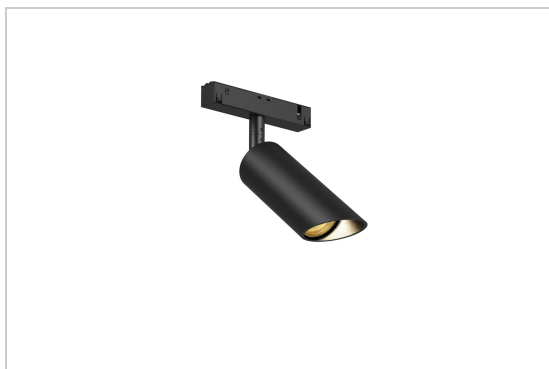

LUCY JACOB WALL | ON/OFF ADAPTOR

8381.3975/..

opbouwspot met adapter

LED

Lamptype	Led
Aantal	1
Vermogen	5,8W
Stroom	500mA
Kelvin	2700K 3000K
Lumen	555
CRI	90

Fysisch

Type gebruik	Interieur
Type bevestiging	Plafond of wand
Afmetingen armatuur	ø40x165 mm
Kop	Ø40xH125 mm
Richtbaar	In beide vlakken
IP-beschermingsgraad	IP20
Reflector	35°

8381.3975/..
opbouwspot met adapter

Kleuren

	16 goud satijn	8381.3975.16.WW NW
	1M wit textuur	8381.3975.1M.WW NW
	29 zwart - goud in	8381.3975.29.WW NW
	2M zwart textuur	8381.3975.2M.WW NW
	49 wit - goud in	8381.3975.49.WW NW