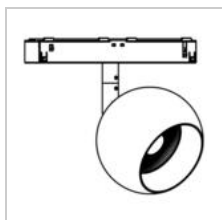

LUCY BABETTE | CASAMBI ADAPTOR

8388.3117/..

opbouwspot met adapter

LED

Lamptype	Led
Aantal	1
Vermogen	6,6W
Stroom	500mA
Kelvin	2700K 3000K
Lumen	965
CRI	83

Fysisch

Type gebruik	Interieur
Type bevestiging	Plafond
Afmetingen armatuur	ø80x109 mm
Richtbaar	In beide vlakken
IP-beschermingsgraad	IP20
Reflector	28°
Gewicht	0,3500 kg