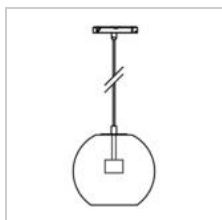

LUCY MOBY | CASAMBI ADAPTOR

8388.3991/..

hanglamp met adapter