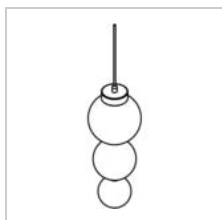

## CECILE

2505.TX/..  
Pendelleuchte

### Physisch

Anwendung	Innen
Fixierungstyp	Hängelampe
Abmessungen Armatur	ø160x450 mm
Glas	Ø160xH420 mm
Kabel	2000 mm
Endtyp	Textilkabel
IP-Schutzart	IP20
Gewicht	1,8500 kg