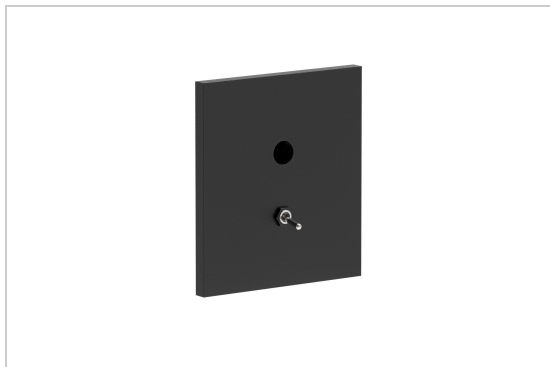

ROSETTE WALL IN

1668/..

Zubehör für Aufbaustrahler

Project _____

Type _____

Nota _____

Anzahl _____

Datum _____

Physisch

Anwendung	Innen
Fixierungstyp	Wand
Abmessungen Armatur	80x90 mm
IP-Schutzart	IP20

Elektrisch

Groendreef 60, 9880 Aalter, Belgium
T +32 9 374 19 51 - info@psmlighting.be
www.psmlighting.be

Project _____
Type _____
Nota _____
Anzahl _____
Datum _____

ROSETTE WALL IN

1668/..
Zubehör für Aufbaustrahler

Farben

	14	alu satiniert	1668.14
	1M	weiß textur	1668.1M
	2M	schwarz textur	1668.2M