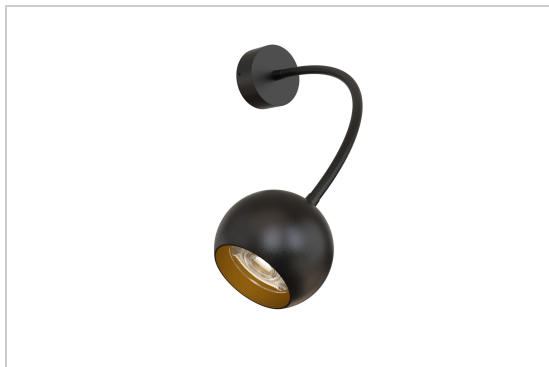

BABETTE FLEX

3125/..

opbouw plafond -of wandlicht

Lichtdistributie

Project _____

Type _____

Nota _____

Aantal _____

Datum _____

LED

| | |
|----------|---------------|
| Lamptype | Led |
| Aantal | 1 |
| Vermogen | 4W |
| Spanning | 230V |
| Kelvin | 2700K 3000K |
| Lumen | 350 |
| CRI | 90 |

Fysisch

| | |
|----------------------|------------------|
| Type gebruik | Interieur |
| Type bevestiging | Wand |
| Afmetingen armatuur | ø70x130 mm |
| Kop | Ø70xH80 mm |
| Flex | 300 mm |
| Eindtype | M10 |
| Richtbaar | In beide vlakken |
| IP-beschermingsgraad | IP20 |
| Reflector | 28° |
| Gewicht | 0,5500 kg |