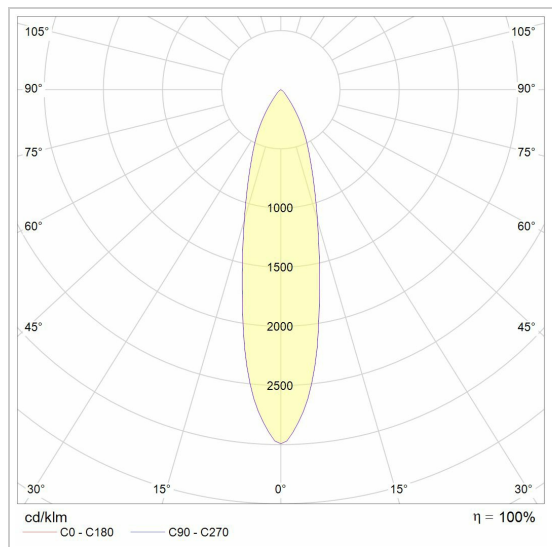

BABETTE FLEX

3125/..

opbouw plafond -of wandlicht

Lichtdistributie

Project _____

Type _____

Nota _____

Aantal _____

Datum _____

LED

| | |
|----------|---------------|
| Lamptype | Led |
| Aantal | 1 |
| Vermogen | 4W |
| Spanning | 230V |
| Kelvin | 2700K 3000K |
| Lumen | 350 |
| CRI | 90 |

Fysisch

| | |
|----------------------|------------------|
| Type gebruik | Interieur |
| Type bevestiging | Wand |
| Afmetingen armatuur | ø70x130 mm |
| Kop | Ø70xH80 mm |
| Flex | 300 mm |
| Eindtype | M10 |
| Richtbaar | In beide vlakken |
| IP-beschermingsgraad | IP20 |
| Reflector | 28° |
| Gewicht | 0,5500 kg |