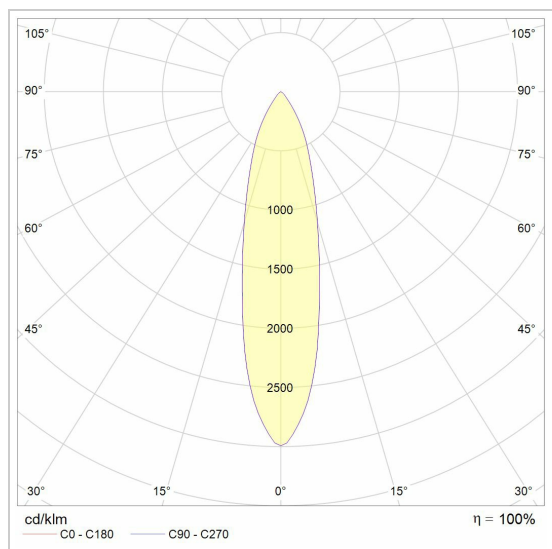

BABETTE FLEX

3126/..

opbouwspot M10 met flexibele arm

Lichtdistributie

Project _____

Type _____

Nota _____

Aantal _____

Datum _____

LED

Lamptype	Led
Aantal	1
Vermogen	4W
Spanning	230V
Kelvin	2700K 3000K
Lumen	350
CRI	90

Fysisch

Type gebruik	Interieur
Type bevestiging	Wand
Afmetingen armatuur	ø70x130 mm
Kop	Ø70xH80 mm
Flex	300 mm
Eindtype	M10
Richtbaar	In beide vlakken
IP-beschermingsgraad	IP20
Reflector	28°
Gewicht	0,3000 kg