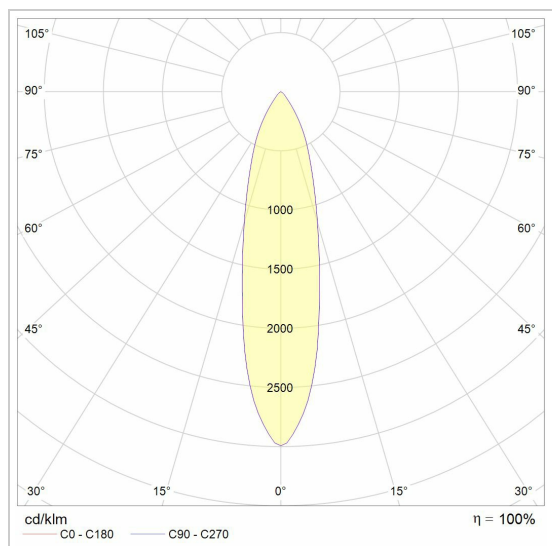

BABETTE FLEX

3126/..

opbouwspot M10 met flexibele arm

Lichtdistributie

Project _____

Type _____

Nota _____

Aantal _____

Datum _____

LED

Lamptype	Led
Aantal	1
Vermogen	4W
Spanning	230V
Kelvin	2700K 3000K
Lumen	350
CRI	90

Fysisch

Type gebruik	Interieur
Type bevestiging	Wand
Afmetingen armatuur	ø70x130 mm
Kop	Ø70xH80 mm
Flex	300 mm
Eindtype	M10
Richtbaar	In beide vlakken
IP-beschermingsgraad	IP20
Reflector	28°
Gewicht	0,3000 kg