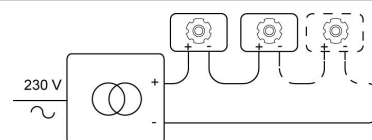

Datum _____

LED

Lamptype	Led
Aantal	1
Vermogen	1,7W
Stroom	500mA
Kelvin	2950K
Lumen	168
CRI	80

Fysisch

Type gebruik	Interieur
Type bevestiging	Plafond
Afmetingen armatuur	ø20x100 mm
Richtbaar	In beide vlakken
IP-beschermingsgraad	IP20
Reflector	25°

Elektrisch

Aansluitstroom	=500mA
Armatuurklasse	III
LED driver	Niet inbegrepen
Vervangbaarheid lichtbron	Vervangbare lichtbron (enkel LED) door installateur
Energie efficiëntie	F

Instructies aansluiting