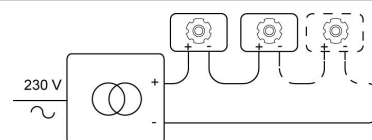

Elektrisch

Aansluitstroom	=500mA
Armatuurklasse	III
LED driver	Niet inbegrepen
Vervangbaarheid lichtbron	Vervangbare lichtbron (enkel LED) door installateur
Energie efficiëntie	F

Instructies aansluiting