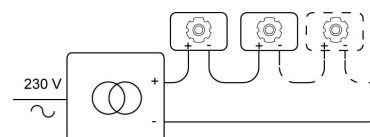

Elektrisch

Anschlussstrom	=500mA
Leuchtenklasse	III
LED-Treiber	Nicht einbegriffen
Austauschbarkeit der Lichtquelle	Auswechselbare Lichtquelle (nur LED) durch einen Fachmann
Energieeffizienz	F

Instructies aansluiting