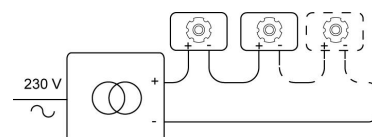

Elektrisch

Aansluitstroom	=500mA
Armatuurklasse	III
LED driver	Niet inbegrepen
Vervangbaarheid lichtbron	Vervangbare lichtbron (enkel LED) door installateur
Energie efficiëntie	F

Instructies aansluiting