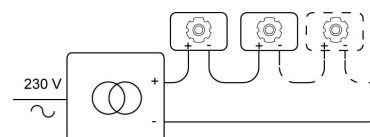

Elektrisch

Aansluitstroom	=500mA
Armatuurklasse	III
LED driver	Niet inbegrepen
Vervangbaarheid lichtbron	Vervangbare lichtbron (enkel LED) door installateur
Energie efficiëntie	F

Instructies aansluiting