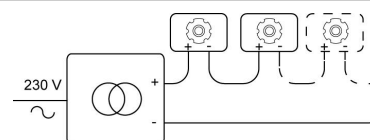

Elektrisch

Aansluitstroom	=500mA
Armatuurklasse	III
LED driver	Niet inbegrepen
Vervangbaarheid lichtbron	Vervangbare lichtbron (enkel LED) door installateur
Energie efficiëntie	F

Instructies aansluiting