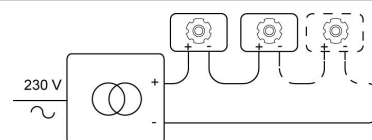

Datum _____

LED

Lamptype	Led
Aantal	1
Vermogen	1,7W
Stroom	500mA
Kelvin	2950K
Lumen	168
CRI	80

Fysisch

Type gebruik	Interieur
Type bevestiging	Plafond
Afmetingen armatuur	ø20x118 mm
Richtbaar	In beide vlakken
IP-beschermingsgraad	IP20
Reflector	25°

Elektrisch

Aansluitstroom	=500mA
Armatuurklasse	III
LED driver	Niet inbegrepen
Vervangbaarheid lichtbron	Vervangbare lichtbron (enkel LED) door installateur
Energie efficiëntie	F

Instructies aansluiting