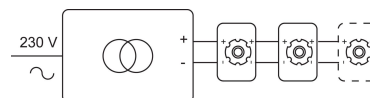

Elektrisch

Aansluitspanning	~230V
Armatuurklasse	I
Dimbaar	Led C
Vervangbaarheid lichtbron	Vervangbare lichtbron (enkel LED) door installateur
Energie efficiëntie	F

Instructies aansluiting