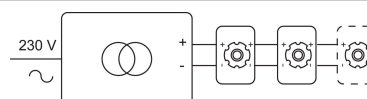

Elektrisch

Anschlussspannung	~230V
Leuchtenklasse	I
Dimmbar	Led C
Austauschbarkeit der Lichtquelle	Auswechselbare Lichtquelle (nur LED) durch einen Fachmann
Energieeffizienz	F

Instructies aansluiting