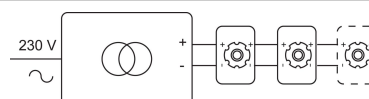

Électrique

Voltage de connexion	~230V
Classe de luminaire	I
Dimmable	Led C
Remplacement de la source lumineuse	Source lumineuse remplaçable (LED seulement) par un professionnel
Efficacité énergétique	F

Instructies aansluiting